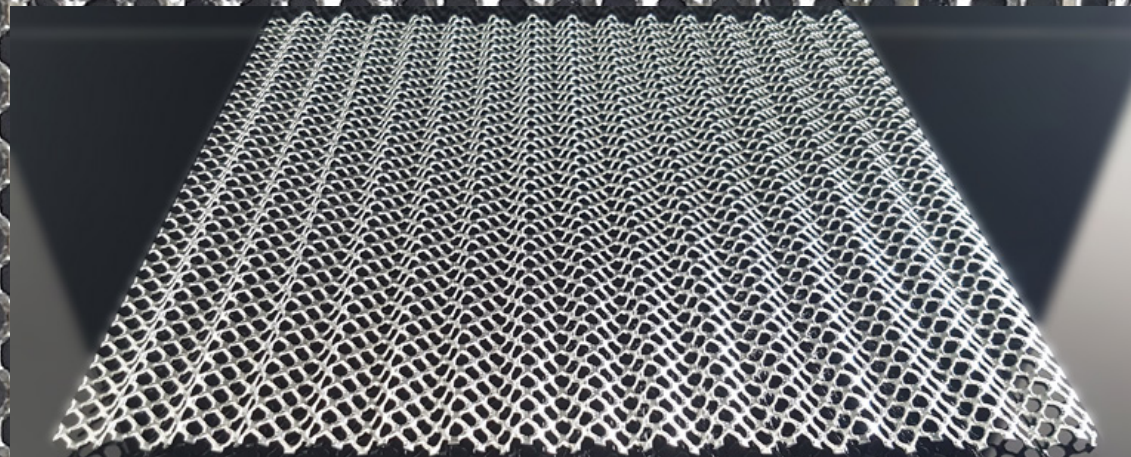

Face A

### LIGHT WAVE H6P20

TAU30 LD x CD x L x e	ST10 x 7,3 x 1,6 x 1	CUIVRE kg/m <sup>2</sup>	3,8	ALUMINIUM kg/m <sup>2</sup>	1,15	Formats maxi Panneaux mm	LD1200 x 3000	Epaisseur apparente (interne) mm	7	Vide frontal % Vide maxi	50 env.
	ST10 x 7,3 x 1,6 x 1,5		-		1,70				7,5		
			-		-						

Maille représentée à l'échelle 1:1

10 mm